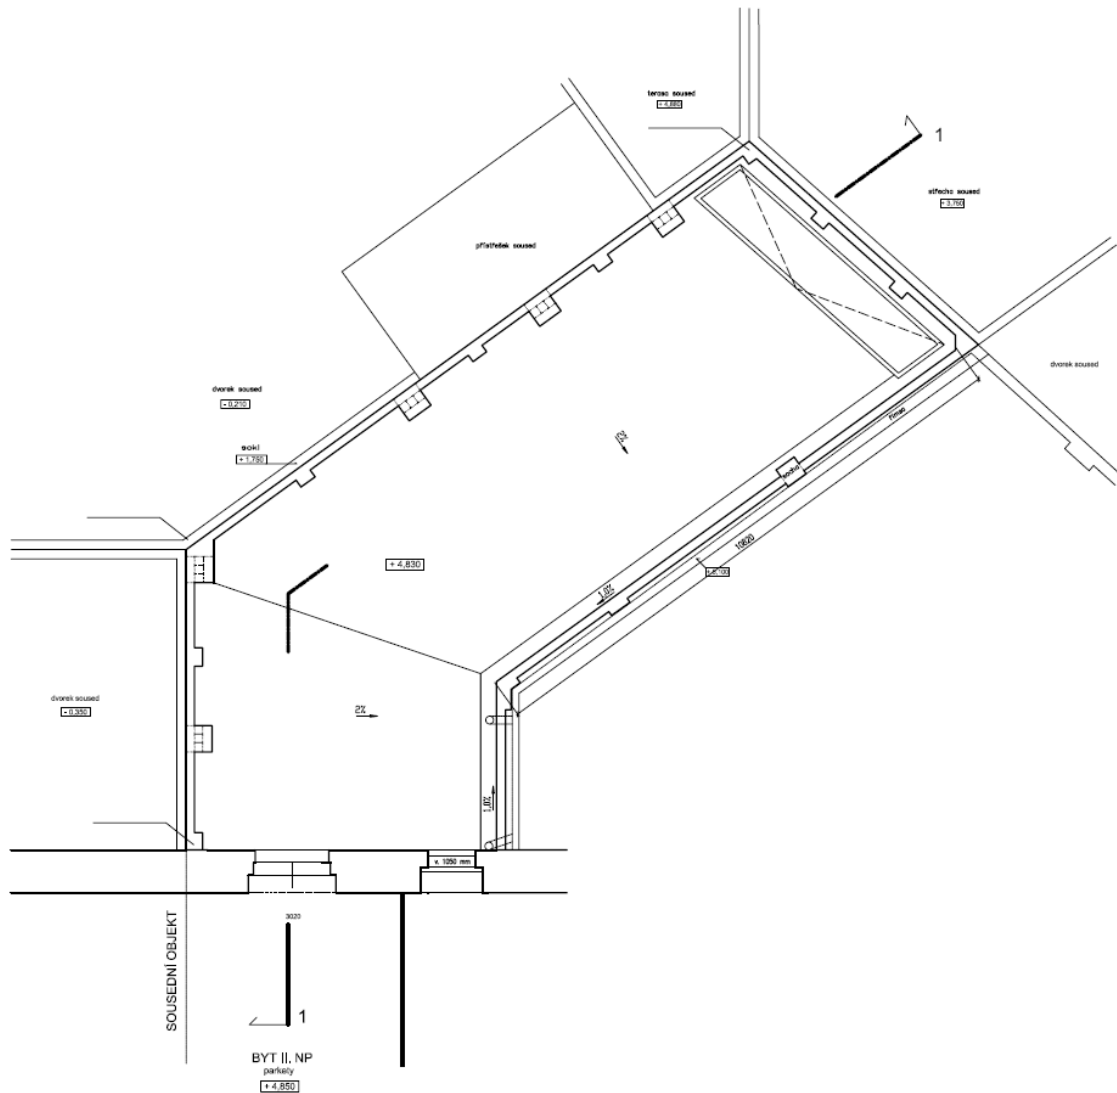

dvorak sec contemporary

DVORAK SEC CONTEMPORARY S.R.O.
GALERIE DLOUHÁ 5
TERASA 1 : 100

ARCHITEKTONICKÝ ATELÉR