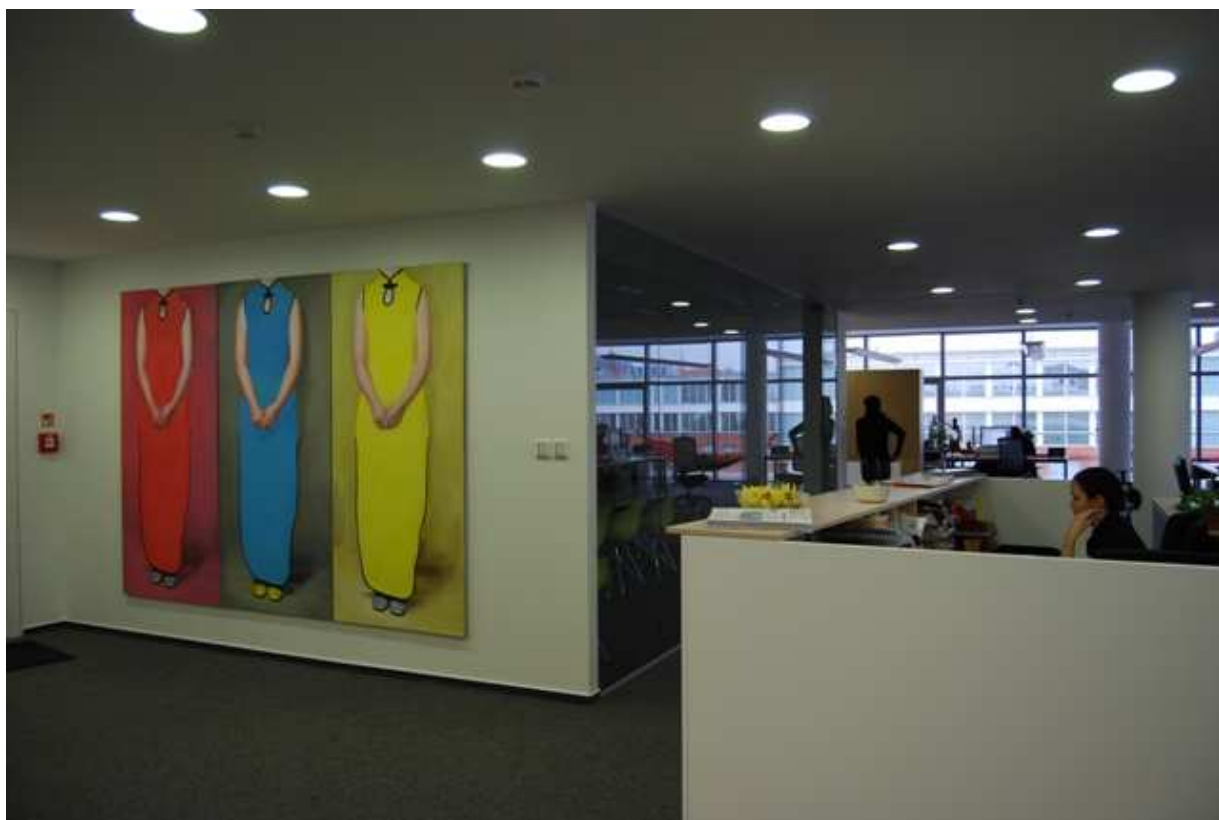

dvorak sec contemporary

Semma s.r.o.

Artwork by:

Pavel Šmíd (Modrá, Žlutá, Červená, acrylic paint on canvas)

Semma s.r.o.

Křižíkova 34/148,
Praha 8, 186 00
<http://www.semma.cz/>

dvorak sec contemporary

Semma s.r.o.